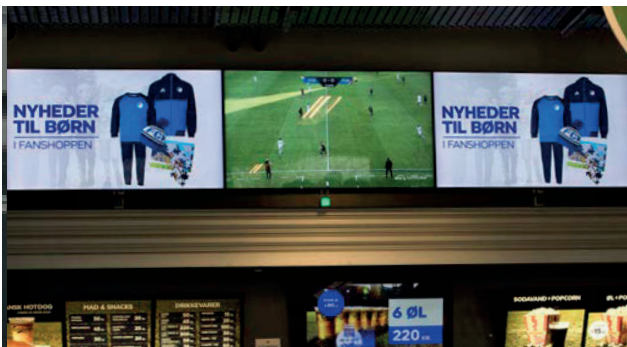

STADIUM TV FORMAT 1

Format 1 er et lydløst fuldskræms-format på 1920x1080px og egner sig til både "flade" grafikker og video eller animeret grafikker.

Eksempler

SPECS

Output format: .png eller lydløs MP4 (animeret eller film)