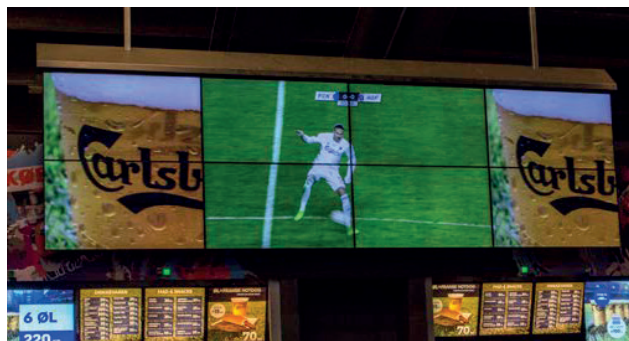

Eksempler

SPECS

Output format: lydløs MP4 (animeret eller film)

Længde: 15 sek.

Skærmformat: 960 x 1080 px

Deadline: Senest 2 hverdage før kamp/event klokken 12:00.
Eksempel: Spilles kampen/afholdes eventet om søndagen er deadline torsdag kl. 12:00.

Denne deadline er for at sikre at vi kan teste og kvalitetstjekke filerne.

Fil-levering:
reklameafvikling@parken.dk

Har I brug for hjælp til ovenstående så kontakt os endelig på
reklameafvikling@parken.dk