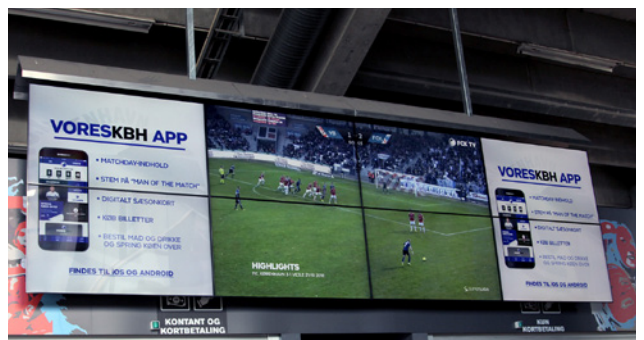

Eksempler

SPECS

Output format: lydløs MP4 (animeret eller film)

Længde: 15 sek.

Skærmformat: 960 x 1080 px

Deadline: Senest 2 hverdage før kamp/event klokken 12:00.

Fil-levering:
Stadiumvision@parken.dk