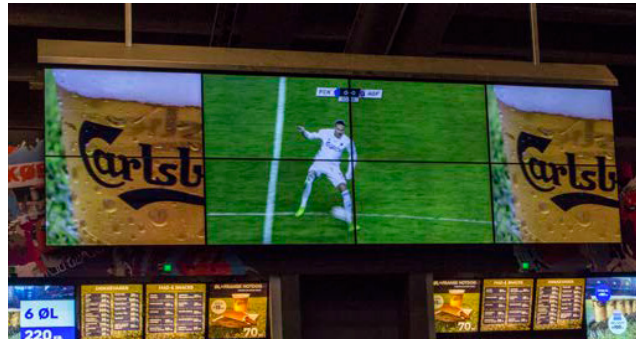

Eksempler

SPECS

Output format: lydløs MP4 (animeret eller film)

Længde: 15 sek.

Skærmformat: 960 x 1080 px

Deadline: Senest 2 hverdage før kamp/event klokken 12:00.

Fil-levering:
Stadiumvision@parken.dk